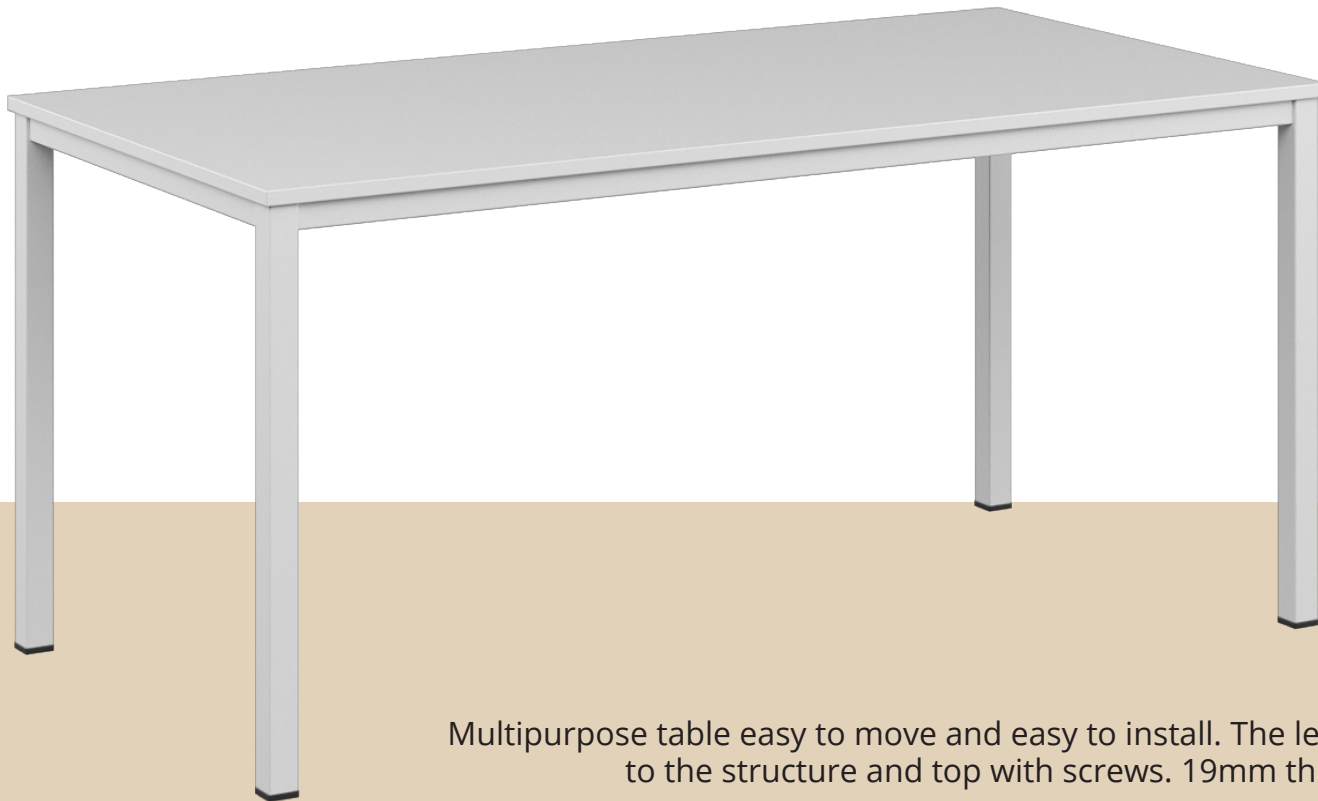

# MESA ISY

MULTIPURPOSE TABLE

 LEVIRA

primus by LEVIRA

# MESA ISY

9635.01

Multipurpose table easy to move and easy to install. The legs are attachable to the structure and top with screws. 19mm thickness table top.

Mesa **polivalente** de fácil transporte e instalação. As pernas são independentes, fixando-se à estrutura e ao tampo com parafusos. Tampo de 19mm de espessura.

Mesa de **multi usos** de fácil transporte y montaje. Las patas son independientes, y se anclan a la estructura y tapa con tornillos. Tapa de 19 mm de espesor.

Table **polyvalente** facile à transporter et à monter. Les pieds sont indépendants et se fixent à la structure et au plateau avec des vis. Plateau de 19mm d'épaisseur.